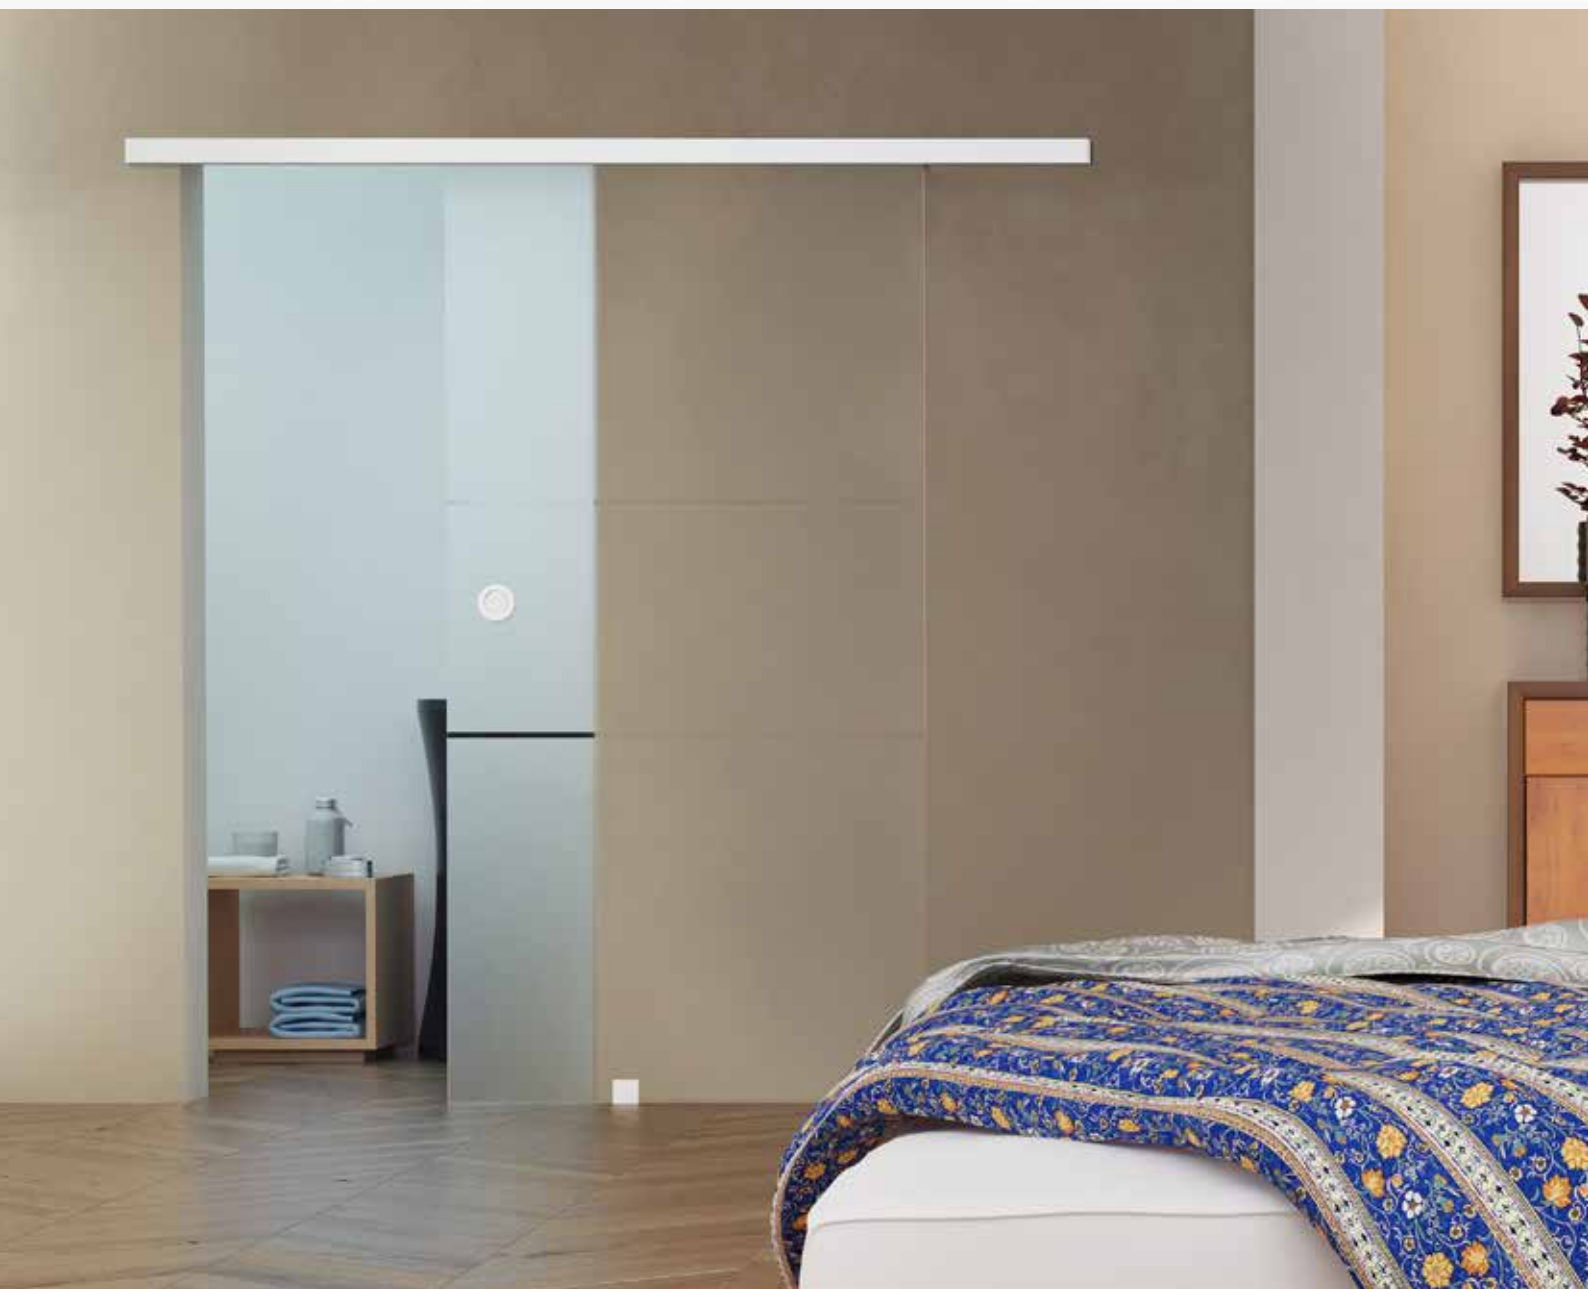

# SCHIEBETÜRSYSTEM HIDDEN

Schiebetüren sind die ideale Lösung für Minimalismus in Ihrem Zuhause. Unsichtbare Führungen helfen dabei, dass der Raum offener, verlockender und eleganter wirkt.

SCHIEBETÜRSYSTEM  
**TREND**

SLIDELINE / VOR DER WAND LAUFEND  
VIVACELINE / F4  
Eiche astig rissig geölt gebürstet

Das Unternehmen Elite Studio 3D hat im April am Wettbewerb "CG Architect" für die Auswahl der besten 3D-Visualisten teilgenommen. Mit der Darstellung der LIP-BLED-Schiebetür erhielt es einen Geldpreis aus dem Fonds des Stifters REBUS farm für seine hohe Gesamteinstufung.