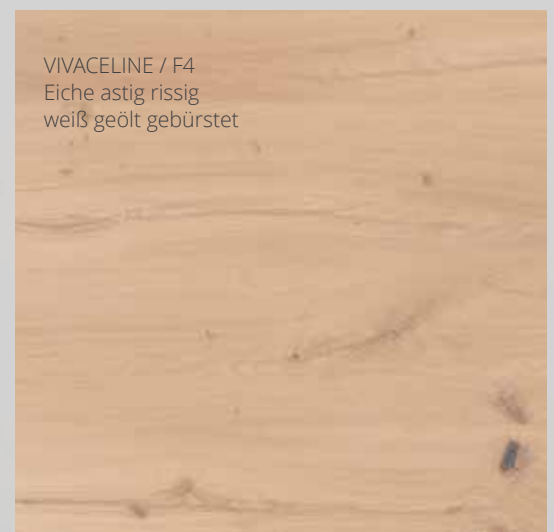

ALTEICHE - PRESTIGE
GREENLINE
natur geölt

ALTEICHE - PRESTIGE
GREENLINE
matt lackiert

ALTEICHE - PRESTIGE
VIVACELINE / F4
matt lackiert

Genau wie die Menschen sind auch die Bäume nicht perfekt. Das Eichenholz zum Beispiel, das uns mit seiner weichen Honigfarbe begeistert, ist voll von Jahresringen, Astlöchern und Rissen. All diese Unregelmäßigkeiten bzw. Besonderheiten spiegeln Wildnis und gleichzeitig die Einzigartigkeit und die Charakteristik des Holzes wider. Deshalb haben unsere Eichenholzprodukte einen besonderen Zauber und Mehrwert.

STRUKTURENVERGLEICH

EICHE ASTIG
WILD (HG1)

EICHE ASTIG
RUHIG (HG4)

EICHE ASTIG
RISSIG (HG7)

EUROPÄISCHE EICHE

DER CHARAKTER OFFENBART SICH IN DEN VIELEN KLEINIGKEITEN.

Durch den Gebrauch von hochwertigen Furnierholzarten wie Nussbaum oder Eiche astig stellen wir moderne Türen her, die Ihr Zuhause einzigartig machen.

GLATTE TÜREN QUERFURNIERT Modell VIVACELINE – EICHE ASTIG RISSIG

GLATTE TÜREN QUERFURNIERT
Modell VIVACELINE – **EICHE ASTIG RISSIG**

VIVACELINE / F4
Eiche astig rissig
matt Effekt lackiert

VIVACELINE / F4
Eiche astig rissig
matt Effekt lackiert gebürstet

VIVACELINE / F4
Eiche astig rissig
geölt

DURCH BÜRSTEN

wird die Furnierstruktur rau und tiefgehend betont.

Eiche astig natur
lackiert
WILD

GLATTE TÜREN
QUERFURNIERT
Modelle
VIVACELINE / F4
**EICHE ASTIG
WILD**