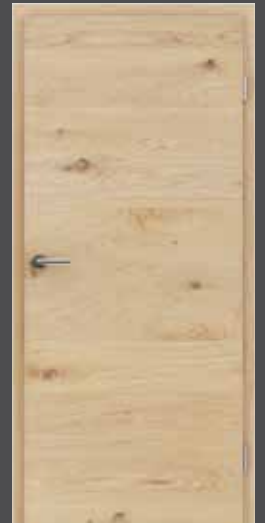

Eiche astig
weiß geölt gebürstet